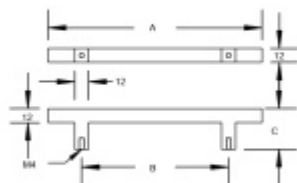

Produktový list

platný k 26. 4. 2026

luxusnikovani.cz
DELIVERED BY EFB

Nábytkový úchyt Südmetail Nr.4 A 288 mm / B 224 mm

ID produktu: 7984

PLU: 19.10.1540

Rozměr madla: 12 x 12 mm

Výška C = 32 mm

Nerez kartáčovaná

Vaše cena bez DPH

358 Kč

Vaše cena s DPH

433,18 Kč

Zobrazit produkt

PŘÍSLUŠENSTVÍ

**Šroub M4 pro upevnění
nábytkových úchytek**