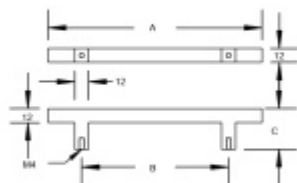

Produktový list

platný k 26. 4. 2026

luxusnikovani.cz
DELIVERED BY EFB

Nábytkový úchyt Südmetail Nr.4 A 288 mm / B 224 mm

ID produktu: 7984

PLU: 19.10.1540

Rozměr madla: 12 x 12 mm

Výška C = 32 mm

Nerez kartáčovaná

Vaše cena bez DPH

14,61 €

Vaše cena s DPH

17,68 €

Zobrazit produkt

PŘÍSLUŠENSTVÍ

**Šroub M4 pro upevnění
nábytkových úchytek**