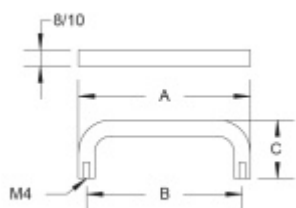

Produktový list

platný k 12. 4. 2026

luxusnikovani.cz
DELIVERED BY EFB

Nábytkový úchyt Südmetail Nr.5

Průměr madla: 8/10 mm

Výška C = 30 mm (průměr 8 mm) / 35 mm (průměr 10 mm)

Nerez kartáčovaná

A 74 mm / B 64 mm

DETAIL

5 pracovních dní **170 Kč bez DPH**
205,7 Kč s DPH

A 234 mm / B 224 mm

[Nábytkový úchyt Südmetall Nr.5](#)
[A 234 mm / B 224 mm, 10 mm](#)

DETAIL

5 pracovních dní **195 Kč bez DPH**
235,95 Kč s DPH

A 298 mm / B 288 mm

[Nábytkový úchyt Südmetall Nr.5](#)
[A 298 mm / B 288 mm, 10 mm](#)

DETAIL

5 pracovních dní **225 Kč bez DPH**
272,25 Kč s DPH

A 330 mm / B 320 mm

[Nábytkový úchyt Südmetall Nr.5](#)
[A 330 mm / B 320 mm, 10 mm](#)

DETAIL

5 pracovních dní **253 Kč bez DPH**
306,13 Kč s DPH

A 498 mm / B 488 mm

[Nábytkový úchyt Südmetall Nr.5](#)
[A 498 mm / B 488 mm, 10 mm](#)

DETAIL

5 pracovních dní **455 Kč bez DPH**
550,55 Kč s DPH