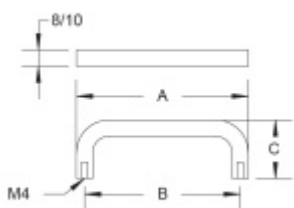

Produktový list

platný k 27. 5. 2026

luxusnikovani.cz
DELIVERED BY EFB

Nábytkový úchyt Südmetail Nr.5

Průměr madla: 8/10 mm

Výška C = 30 mm (průměr 8 mm) / 35 mm (průměr 10 mm)

Nerez kartáčovaná

A 74 mm / B 64 mm

DETAIL

5 pracovních dní **170 Kč bez DPH**
205,7 Kč s DPH

A 234 mm / B 224 mm

[Nábytkový úchyt Südmetall Nr.5](#)
[A 234 mm / B 224 mm, 10 mm](#)

DETAIL

5 pracovních dní **195 Kč bez DPH**
235,95 Kč s DPH

A 298 mm / B 288 mm

[Nábytkový úchyt Südmetall Nr.5](#)
[A 298 mm / B 288 mm, 10 mm](#)

DETAIL

5 pracovních dní **225 Kč bez DPH**
272,25 Kč s DPH

A 330 mm / B 320 mm

[Nábytkový úchyt Südmetall Nr.5](#)
[A 330 mm / B 320 mm, 10 mm](#)

DETAIL

2 ks **253 Kč bez DPH**
306,13 Kč s DPH

A 498 mm / B 488 mm

[Nábytkový úchyt Südmetall Nr.5](#)
[A 498 mm / B 488 mm, 10 mm](#)

DETAIL

5 pracovních dní **455 Kč bez DPH**
550,55 Kč s DPH