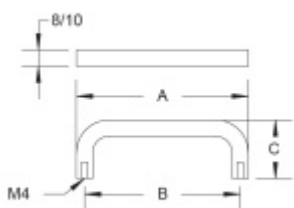

## Nábytkový úchyt Südmetail Nr.5

Průměr madla: 8/10 mm

Výška C = 30 mm (průměr 8 mm) / 35 mm (průměr 10 mm)

Nerez kartáčovaná

## A 234 mm / B 224 mm

[Nábytkový úchyt Südmetall Nr.5](#)  
A 234 mm / B 224 mm, 10 mm

DETAIL

5 pracovních dní **7,96 € bez DPH**  
9,63 € s DPH

## A 298 mm / B 288 mm

[Nábytkový úchyt Südmetall Nr.5](#)  
A 298 mm / B 288 mm, 10 mm

DETAIL

5 pracovních dní **9,18 € bez DPH**  
11,11 € s DPH

## A 498 mm / B 488 mm

[Nábytkový úchyt Südmetall Nr.5](#)  
A 498 mm / B 488 mm, 10 mm

DETAIL

5 pracovních dní **18,57 € bez DPH**  
22,47 € s DPH