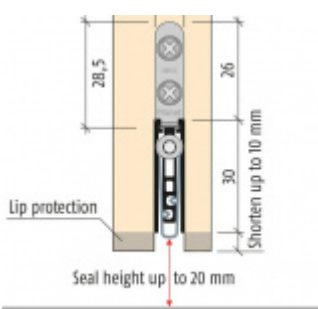

Produktový list

platný k 27. 7. 2024

luxusnikovani.cz
DELIVERED BY EFB

Automatická těsnicí lišta Planet US RD+FH, 48 dB protipožární 710 mm (lze zkrátit do 585 mm)

Planet^{swiss}

ID produktu: 799

Automatická těsnicí lišta na dveře se šířkou pouze 8 mm. Vhodné pro ocelové nebo hliníkové dveře, kde se lišta instaluje do mezery profilu.

- Výška těsnicí lišty až 20 mm
- Útlum až 48 dB
- Možnost seřízení výšky výsuvu lišty
- Vhodné pro dveře s malou tloušťkou díky šířce profilu 8 mm
- Záruka 7 let
- Vhodné pro objektové dveře s vysokým zatížením

Součástí balení je spojovací materiál pro dřevěné dveře

Vlastnosti automatické lišty:

Doplňkové vlastnosti lišty na objednávku :