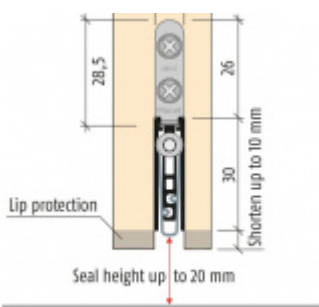

Produktový list

platný k 4. 3. 2024

luxusnikovani.cz
DELIVERED BY EFB

Automatická těsnicí lišta Planet US RD+FH, 48 dB protipožární 710 mm (lze zkrátit do 585 mm)

Planet^{swiss}

ID produktu: 799

Automatická těsnicí lišta na dveře se šířkou pouze 8 mm. Vhodné pro ocelové nebo hliníkové dveře, kde se lišta instaluje do mezery profilu.

- Výška těsnicí lišty až 20 mm
- Útlum až 48 dB
- Možnost seřízení výšky výsuvu lišty
- Vhodné pro dveře s malou tloušťkou díky šířce profilu 8 mm
- Záruka 7 let
- Vhodné pro objektové dveře s vysokým zatížením

Součástí balení je spojovací materiál pro dřevěné dveře

Vlastnosti automatické lišty:

Doplňkové vlastnosti lišty na objednávku :