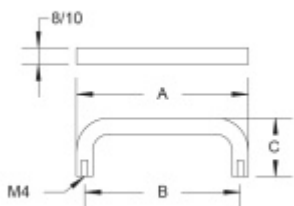

Produktový list

platný k 4. 6. 2026

luxusnikovani.cz
DELIVERED BY EFB

Nábytkový úchyt Südmetall Nr.5 A 136 mm / B 128 mm, 8 mm

ID produktu: 7990

PLU: 19.02.0130

Průměr madla: 8/10 mm

Výška C = 30 mm (průměr 8 mm) / 35 mm (průměr 10 mm)

Nerez kartáčovaná

Vaše cena bez DPH

Vaše cena s DPH

123 Kč

148,84 Kč

Zobrazit produkt

PŘÍSLUŠENSTVÍ

**Šroub M4 pro upevnění
nábytkových úchytek**