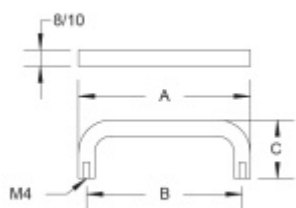

Vaše cena bez DPH

5,02 €

Vaše cena s DPH

6,07 €

Zobrazit produkt