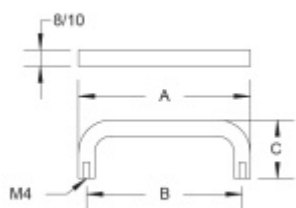

### Nábytkový úchyt Südmetail Nr.5 A 168 mm / B 160 mm, 8 mm

ID produktu: 7991

PLU: 19.02.0140

Průměr madla: 8/10 mm

Výška C = 30 mm (průměr 8 mm) / 35 mm (průměr 10 mm)

Nerez kartáčovaná

**Vaše cena bez DPH**