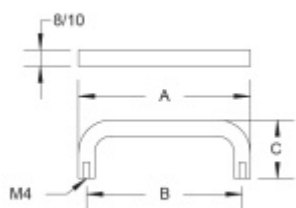

Vaše cena bez DPH

5,51 €

Vaše cena s DPH

6,67 €

Zobrazit produkt