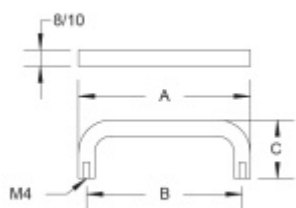

## Nábytkový úchyt Südmetail Nr.5 A 138 mm / B 128 mm, 10 mm

ID produktu: 7994

PLU: 19.02.0180

Průměr madla: 8/10 mm

Výška C = 30 mm (průměr 8 mm) / 35 mm (průměr 10 mm)

Nerez kartáčovaná

**Vaše cena bez DPH**