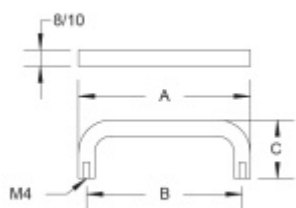

Vaše cena bez DPH

4,9 €

Vaše cena s DPH

5,93 €

Zobrazit produkt