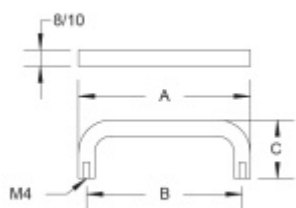

Produktový list

platný k 6. 6. 2026

luxusnikovani.cz
DELIVERED BY EFB

Nábytkový úchyt Südmetall Nr.5 A 170 mm / B 160 mm, 10 mm

ID produktu: 7995

PLU: 19.02.0190

Průměr madla: 8/10 mm

Výška C = 30 mm (průměr 8 mm) / 35 mm (průměr 10 mm)

Nerez kartáčovaná

Vaše cena bez DPH

155 Kč

Vaše cena s DPH

187,55 Kč

Zobrazit produkt

PŘÍSLUŠENSTVÍ

**Šroub M4 pro upevnění
nábytkových úchytek**