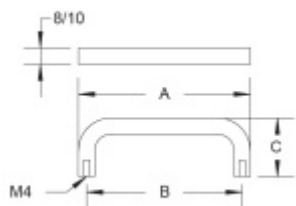

Vaše cena bez DPH

6,33 €

Vaše cena s DPH

7,66 €

Zobrazit produkt