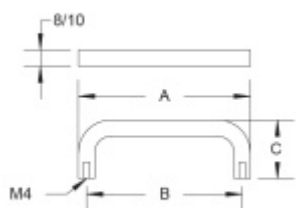

Produktový list

platný k 27. 4. 2026

luxusnikovani.cz
DELIVERED BY EFB

Nábytkový úchyt Südmetail Nr.5 A 202 mm / B 192 mm, 10 mm

ID produktu: 7996

PLU: 19.02.0200

Průměr madla: 8/10 mm

Výška C = 30 mm (průměr 8 mm) / 35 mm (průměr 10 mm)

Nerez kartáčovaná

Vaše cena bez DPH

170 Kč

Vaše cena s DPH

205,7 Kč

Zobrazit produkt

PŘÍSLUŠENSTVÍ

**Šroub M4 pro upevnění
nábytkových úchytek**