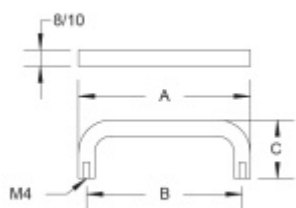

## Nábytkový úchyt Südmetall Nr.5 A 202 mm / B 192 mm, 10 mm

ID produktu: 7996

PLU: 19.02.0200

Průměr madla: 8/10 mm

Výška C = 30 mm (průměr 8 mm) / 35 mm (průměr 10 mm)

Nerez kartáčovaná

**Vaše cena bez DPH**