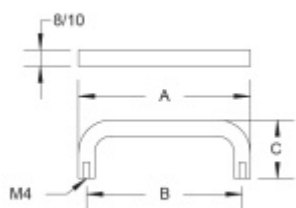

Produktový list

platný k 8. 6. 2026

luxusnikovani.cz
DELIVERED BY EFB

Nábytkový úchyt Südmetall Nr.5 A 234 mm / B 224 mm, 10 mm

ID produktu: 7997

PLU: 19.02.0210

Průměr madla: 8/10 mm

Výška C = 30 mm (průměr 8 mm) / 35 mm (průměr 10 mm)

Nerez kartáčovaná

Vaše cena bez DPH

Vaše cena s DPH

195 Kč

235,95 Kč

Zobrazit produkt

PŘÍSLUŠENSTVÍ

**Šroub M4 pro upevnění
nábytkových úchytek**