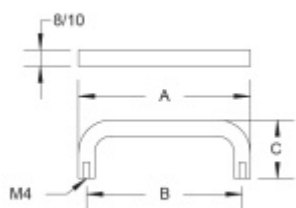

Vaše cena bez DPH

7,96 €

Vaše cena s DPH

9,63 €

Zobrazit produkt