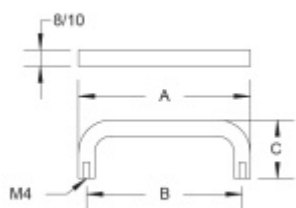

Vaše cena bez DPH

225 Kč

Vaše cena s DPH

272,25 Kč

Zobrazit produkt