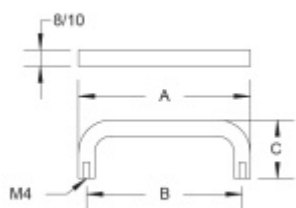

Vaše cena bez DPH

9,18 €

Vaše cena s DPH

11,11 €

Zobrazit produkt