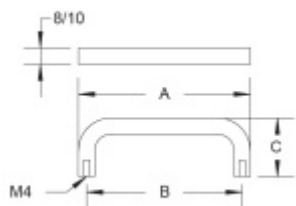

Vaše cena bez DPH

9,18 €

Vaše cena s DPH

11,11 €

Zobrazit produkt