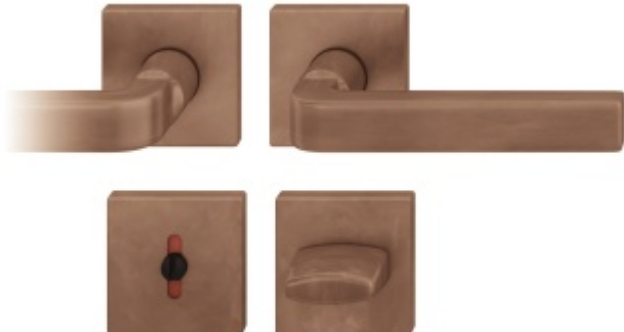

### Kování FSB 12 1004 ASL Bronz masivní s patinou, klika / klika, WC uzamykání, čtyřhran 6 mm, Čtvercová rozeta standardní

**FSB**

ID produktu: 79

**Design: David Chipperfield**

Model kování FSB 1004 nese punc průkopníků moderny. Je založen na čisté formální koncepci, která uspokojí všechny funkční požadavky a je vhodná pro použití v soukromé i veřejné sféře.