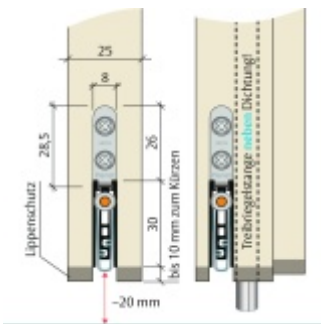

Produktový list

platný k 30. 4. 2026

luxusnikovani.cz
DELIVERED BY EFB

Automatická těsnící lišta Planet US RD+FH, 48 dB protipožární 835 mm (lze zkrátit do 710 mm)

Planet SWISS

ID produktu: 800

Automatická těsnící lišta na dveře se šířkou pouze 8 mm. Vhodné pro ocelové nebo hliníkové dveře, kde se lišta instaluje do mezery profilu.

- Výška těsnící lišty až 20 mm
- Útlum až 48 dB
- Možnost seřízení výšky výsuvu lišty
- Vhodné pro dveře s malou tloušťkou díky šířce profilu 8 mm
- Záruka 7 let
- Vhodné pro objektové dveře s vysokým zatížením

Součástí balení je spojovací materiál pro dřevěné dveře

Vlastnosti automatické lišty:

Doplňkové vlastnosti lišty na objednávku :

Způsob instalace do dveří:

Vhodné zejména pro dveře z materiálu:

V případě objednávky samostatných profilů do celkové výše 2500,- Kč bez DPH bude k zakázce připočítán manipulační poplatek ve výši 500,- Kč bez DPH. Při objednávce nad 2500,- Kč je cena za kus konečná.