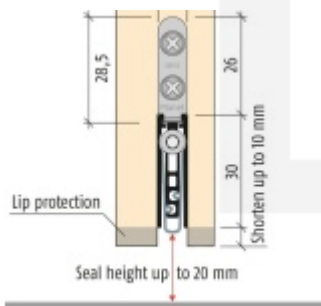

Produktový list

platný k 30. 4. 2026

luxusnikovani.cz
DELIVERED BY EFB

Automatická těsnící lišta Planet US RD+FH, 48 dB protipožární 835 mm (lze zkrátit do 710 mm)

Planet SWISS

ID produktu: 800

Automatická těsnící lišta na dveře se šířkou pouze 8 mm. Vhodné pro ocelové nebo hliníkové dveře, kde se lišta instaluje do mezery profilu.

- Výška těsnící lišty až 20 mm
- Útlum až 48 dB
- Možnost seřízení výšky výsuvu lišty
- Vhodné pro dveře s malou tloušťkou díky šířce profilu 8 mm
- Záruka 7 let
- Vhodné pro objektové dveře s vysokým zatížením

Součástí balení je spojovací materiál pro dřevěné dveře

Vlastnosti automatické lišty:

Doplňkové vlastnosti lišty na objednávku :