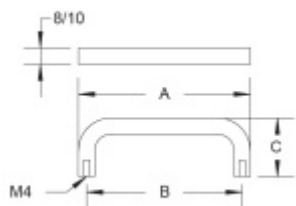

Vaše cena bez DPH

18,57 €

Vaše cena s DPH

22,47 €

Zobrazit produkt