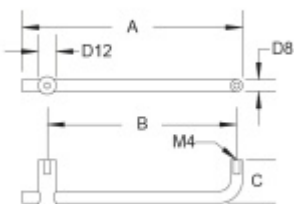

Produktový list

platný k 29. 5. 2026

luxusnikovani.cz
DELIVERED BY EFB

Nábytkový úchyt Südmetail Nr.6

Průměr madla: 8 mm

Výška C = 32 mm

Nerez kartáčovaná

A 145 mm / B 128 mm

[Nábytkový úchyt Südmetail Nr.6](#)
[A 145 mm / B 128 mm](#)

DETAIL

5 pracovních dní

170 Kč bez DPH
205,7 Kč s DPH