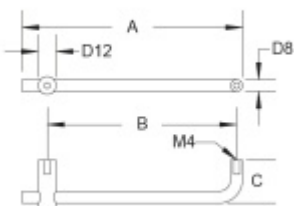

Produktový list

platný k 28. 4. 2026

luxusnikovani.cz
DELIVERED BY EFB

Nábytkový úchyt Südmetail Nr.6

Průměr madla: 8 mm

Výška C = 32 mm

Nerez kartáčovaná

A 145 mm / B 128 mm

[Nábytkový úchyt Südmetail Nr.6](#)
[A 145 mm / B 128 mm](#)

DETAIL

5 pracovních dní

6,94 € bez DPH
8,4 € s DPH