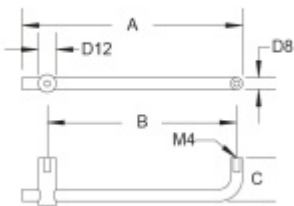

Produktový list

platný k 29. 4. 2026

luxusnikovani.cz
DELIVERED BY EFB

Nábytkový úchyt Súdmetall Nr.6 A 145 mm / B 128 mm

ID produktu: 8004

PLU: 19.02.0300

Průměr madla: 8 mm

Výška C = 32 mm

Nerez kartáčovaná

Vaše cena bez DPH

170 Kč

Vaše cena s DPH

205,7 Kč

Zobrazit produkt

PŘÍSLUŠENSTVÍ

**Šroub M4 pro upevnění
nábytkových úchytek**