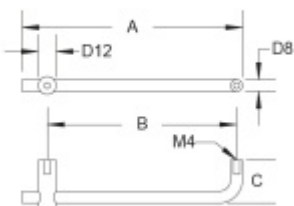

Zobrazit produkt