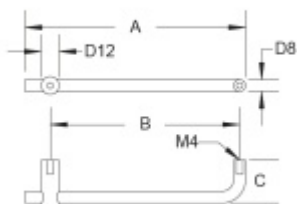

Zobrazit produkt