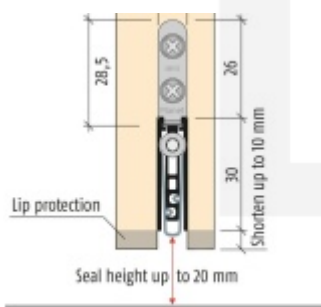

Produktový list

platný k 30. 4. 2026

luxusnikovani.cz
DELIVERED BY EFB

Automatická těsnící lišta Planet US RD+FH, 48 dB protipožární 960 mm (lze zkrátit do 835 mm)

Planet SWISS

ID produktu: 801

Automatická těsnící lišta na dveře se šířkou pouze 8 mm. Vhodné pro ocelové nebo hliníkové dveře, kde se lišta instaluje do mezery profilu.

- Výška těsnící lišty až 20 mm
- Útlum až 48 dB
- Možnost seřízení výšky výsuvu lišty
- Vhodné pro dveře s malou tloušťkou díky šířce profilu 8 mm
- Záruka 7 let
- Vhodné pro objektové dveře s vysokým zatížením

Součástí balení je spojovací materiál pro dřevěné dveře

Vlastnosti automatické lišty:

Doplňkové vlastnosti lišty na objednávku :