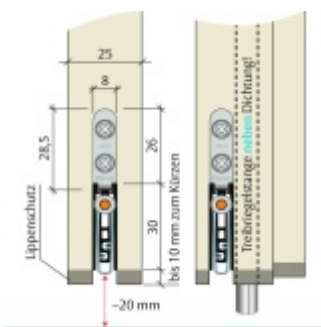

Produktový list

platný k 30. 4. 2026

luxusnikovani.cz
DELIVERED BY EFB

Automatická těsnící lišta Planet US RD+FH, 48 dB protipožární 960 mm (lze zkrátit do 835 mm)

Planet SWISS

ID produktu: 801

Automatická těsnící lišta na dveře se šířkou pouze 8 mm. Vhodné pro ocelové nebo hliníkové dveře, kde se lišta instaluje do mezery profilu.

- Výška těsnící lišty až 20 mm
- Útlum až 48 dB
- Možnost seřízení výšky výsuvu lišty
- Vhodné pro dveře s malou tloušťkou díky šířce profilu 8 mm
- Záruka 7 let
- Vhodné pro objektové dveře s vysokým zatížením

Součástí balení je spojovací materiál pro dřevěné dveře

Vlastnosti automatické lišty:

Doplňkové vlastnosti lišty na objednávku :

Způsob instalace do dveří:

Vhodné zejména pro dveře z materiálu:

V případě objednávky samostatných profilů do celkové výše 2500,- Kč bez DPH bude k zakázce připočítán manipulační poplatek ve výši 500,- Kč bez DPH. Při objednávce nad 2500,- Kč je cena za kus konečná.