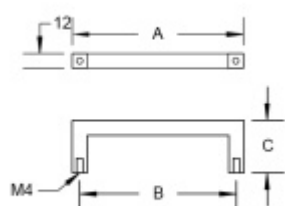

## Nábytkový úchyt Südmetail Nr.8

Průměr madla: 12 x 12 mm

Výška C = 32 mm

Nerez kartáčovaná

### A 268 mm / B 256 mm

[Nábytkový úchyt Südmetail Nr.8](#)  
[A 268 mm / B 256 mm](#)

DETAIL

5 pracovních dní **345 Kč bez DPH**  
417,45 Kč s DPH

## A 300 mm / B 288 mm

[Nábytkový úchyt Südmetall Nr.8](#)  
[A 300 mm / B 288 mm](#)

DETAIL

5 pracovních dní **373 Kč bez DPH**  
451,33 Kč s DPH

## A 492 mm / B 480 mm

[Nábytkový úchyt Südmetall Nr.8](#)  
[A 492 mm / B 480 mm](#)

DETAIL

5 pracovních dní **465 Kč bez DPH**  
562,65 Kč s DPH