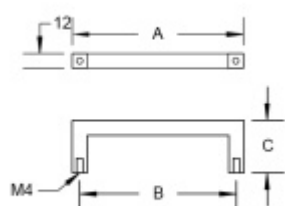

Produktový list

platný k 7. 6. 2026

luxusnikovani.cz
DELIVERED BY EFB

Nábytkový úchyt Südmetail Nr.8

Průměr madla: 12 x 12 mm

Výška C = 32 mm

Nerez kartáčovaná

A 108 mm / B 96 mm

A 172 mm / B 160 mm

[Nábytkový úchyt Südmetail Nr.8](#)
[A 172 mm / B 160 mm](#)

DETAIL

5 pracovních dní **9,31 € bez DPH**
11,26 € s DPH

A 204 mm / B 192 mm

[Nábytkový úchyt Südmetail Nr.8](#)
[A 204 mm / B 192 mm](#)

5 pracovních dní **15,22 € bez DPH**
18,42 € s DPH

A 332 mm / B 320 mm

[Nábytkový úchyt Südmetall Nr.8](#)
[A 332 mm / B 320 mm](#)

DETAIL

5 pracovních dní **16,53 € bez DPH**
20 € s DPH

A 492 mm / B 480 mm

[Nábytkový úchyt Südmetall Nr.8](#)
[A 492 mm / B 480 mm](#)

DETAIL

5 pracovních dní **18,98 € bez DPH**
22,97 € s DPH