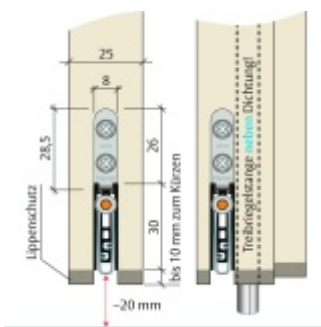

Produktový list

platný k 29. 4. 2026

luxusnikovani.cz
DELIVERED BY EFB

Automatická těsnící lišta Planet US RD+FH, 48 dB protipožární 1085 mm (Ize zkrátit do 960 mm)

Planet SWISS

ID produktu: 802

Automatická těsnící lišta na dveře se šířkou pouze 8 mm. Vhodné pro ocelové nebo hliníkové dveře, kde se lišta instaluje do mezery profilu.

- Výška těsnící lišty až 20 mm
- Útlum až 48 dB
- Možnost seřízení výšky výsuvu lišty
- Vhodné pro dveře s malou tloušťkou díky šířce profilu 8 mm
- Záruka 7 let
- Vhodné pro objektové dveře s vysokým zatížením

Součástí balení je spojovací materiál pro dřevěné dveře

Vlastnosti automatické lišty:

Doplňkové vlastnosti lišty na objednávku :

Způsob instalace do dveří:

Vhodné zejména pro dveře z materiálu:

V případě objednávky samostatných profilů do celkové výše 2500,- Kč bez DPH bude k zakázce připočítán manipulační poplatek ve výši 500,- Kč bez DPH. Při objednávce nad 2500,- Kč je cena za kus konečná.