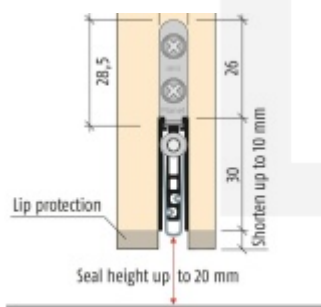

Produktový list

platný k 29. 4. 2026

luxusnikovani.cz
DELIVERED BY EFB

Automatická těsnící lišta Planet US RD+FH, 48 dB protipožární 1085 mm (Ize zkrátit do 960 mm)

Planet SWISS

ID produktu: 802

Automatická těsnící lišta na dveře se šířkou pouze 8 mm. Vhodné pro ocelové nebo hliníkové dveře, kde se lišta instaluje do mezery profilu.

- Výška těsnící lišty až 20 mm
- Útlum až 48 dB
- Možnost seřízení výšky výsuvu lišty
- Vhodné pro dveře s malou tloušťkou díky šířce profilu 8 mm
- Záruka 7 let
- Vhodné pro objektové dveře s vysokým zatížením

Součástí balení je spojovací materiál pro dřevěné dveře

Vlastnosti automatické lišty:

Doplňkové vlastnosti lišty na objednávku :