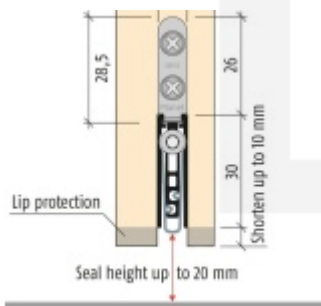

Produktový list

platný k 29. 4. 2026

luxusnikovani.cz
DELIVERED BY EFB

Automatická těsnící lišta Planet US RD+FH, 48 dB protipožární 1085 mm (Ize zkrátit do 960 mm)

Planet SWISS

ID produktu: 802

Automatická těsnící lišta na dveře se šířkou pouze 8 mm. Vhodné pro ocelové nebo hliníkové dveře, kde se lišta instaluje do mezery profilu.

- Výška těsnící lišty až 20 mm
- Útlum až 48 dB
- Možnost seřízení výšky výsuvu lišty
- Vhodné pro dveře s malou tloušťkou díky šířce profilu 8 mm
- Záruka 7 let
- Vhodné pro objektové dveře s vysokým zatížením

Součástí balení je spojovací materiál pro dřevěné dveře

Vlastnosti automatické lišty:

Doplňkové vlastnosti lišty na objednávku :