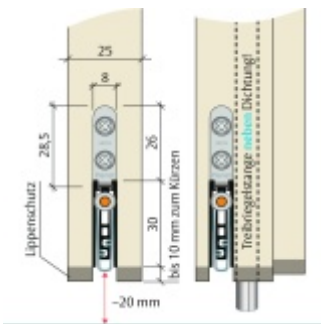

Produktový list

platný k 29. 4. 2026

luxusnikovani.cz
DELIVERED BY EFB

Automatická těsnící lišta Planet US RD+FH, 48 dB protipožární 1085 mm (Ize zkrátit do 960 mm)

Planet SWISS

ID produktu: 802

Automatická těsnící lišta na dveře se šířkou pouze 8 mm. Vhodné pro ocelové nebo hliníkové dveře, kde se lišta instaluje do mezery profilu.

- Výška těsnící lišty až 20 mm
- Útlum až 48 dB
- Možnost seřízení výšky výsuvu lišty
- Vhodné pro dveře s malou tloušťkou díky šířce profilu 8 mm
- Záruka 7 let
- Vhodné pro objektové dveře s vysokým zatížením

Součástí balení je spojovací materiál pro dřevěné dveře

Vlastnosti automatické lišty:

Doplňkové vlastnosti lišty na objednávku :

Způsob instalace do dveří:

Vhodné zejména pro dveře z materiálu:

V případě objednávky samostatných profilů do celkové výše 2500,- Kč bez DPH bude k zakázce připočítán manipulační poplatek ve výši 500,- Kč bez DPH. Při objednávce nad 2500,- Kč je cena za kus konečná.