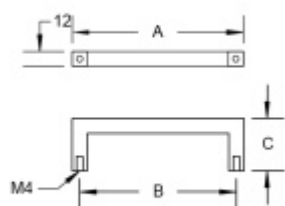

Produktový list

platný k 27. 4. 2026

luxusnikovani.cz
DELIVERED BY EFB

Nábytkový úchyt Südmetail Nr.8 A 172 mm / B 160 mm

ID produktu: 8020

PLU: 19.10.0920

Průměr madla: 12 x 12 mm

Výška C = 32 mm

Nerez kartáčovaná

Vaše cena bez DPH

228 Kč

Vaše cena s DPH

275,88 Kč

Zobrazit produkt

PŘÍSLUŠENSTVÍ

**Šroub M4 pro upevnění
nábytkových úchytek**