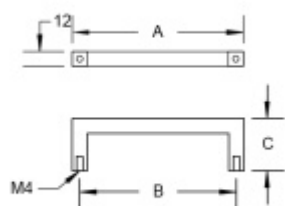

Produktový list

platný k 26. 4. 2026

luxusnikovani.cz
DELIVERED BY EFB

Nábytkový úchyt Südmetail Nr.8 A 204 mm / B 192 mm

ID produktu: 8021

PLU: 19.10.0930

Průměr madla: 12 x 12 mm

Výška C = 32 mm

Nerez kartáčovaná

Vaše cena bez DPH

265 Kč

Vaše cena s DPH

320,65 Kč

Zobrazit produkt