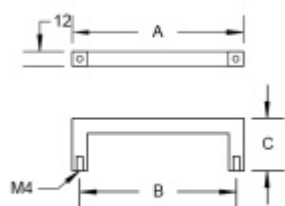

Zobrazit produkt