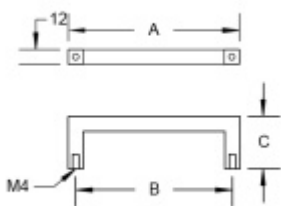

Zobrazit produkt