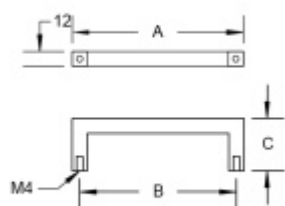

Produktový list

platný k 7. 6. 2026

luxusnikovani.cz
DELIVERED BY EFB

Nábytkový úchyt Südmetail Nr.8 A 268 mm / B 256 mm

ID produktu: 8023

PLU: 19.10.0950

Průměr madla: 12 x 12 mm

Výška C = 32 mm