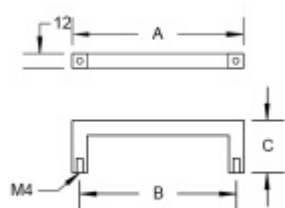

Zobrazit produkt