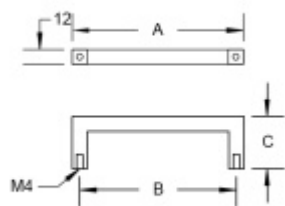

## Nábytkový úchyt Südmetail Nr.8 A 332 mm / B 320 mm

ID produktu: 8025

PLU: 19.10.0970

Průměr madla: 12 x 12 mm

Výška C = 32 mm

Nerez kartáčovaná

**Vaše cena bez DPH**

**16,53 €**