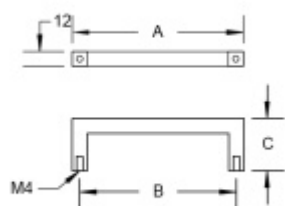

Nerez kartáčovaná

Vaše cena bez DPH

465 Kč

Vaše cena s DPH

562,65 Kč

Zobrazit produkt

PŘÍSLUŠENSTVÍ

**Šroub M4 pro upevnění
nábytkových úchytek**