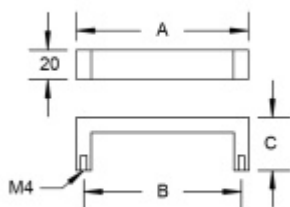

## Nábytkový úchyt Südmetail Nr.9

Průměr madla: 20 x 10 mm

Výška C = 32 mm

Nerez kartáčovaná

**A 138 mm / B 128 mm**

[Nábytkový úchyt Südmetail Nr.9](#)  
[A 138 mm / B 128 mm](#)

DETAIL

5 pracovních dní **245 Kč bez DPH**  
296,45 Kč s DPH

## A 298 mm / B 288 mm

[Nábytkový úchyt Südmetall Nr.9](#)  
[A 298 mm / B 288 mm](#)

DETAIL

5 pracovních dní **388 Kč bez DPH**  
469,48 Kč s DPH

## A 330 mm / B 320 mm

[Nábytkový úchyt Südmetall Nr.9](#)  
[A 330 mm / B 320 mm](#)

DETAIL

5 pracovních dní **405 Kč bez DPH**  
490,05 Kč s DPH

## A 490 mm / B 480 mm

[Nábytkový úchyt Südmetall Nr.9](#)  
[A 490 mm / B 480 mm](#)

DETAIL

5 pracovních dní **465 Kč bez DPH**  
562,65 Kč s DPH