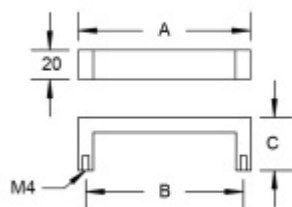

Vaše cena bez DPH

245 Kč

Vaše cena s DPH

296,45 Kč

Zobrazit produkt