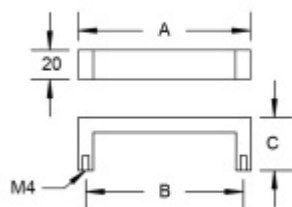

Vaše cena bez DPH

10 €

Vaše cena s DPH

12,1 €

Zobrazit produkt