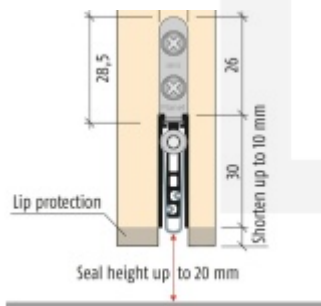

Produktový list

platný k 4. 5. 2026

luxusnikovani.cz
DELIVERED BY EFB

Automatická těsnící lišta Planet US RD+FH, 48 dB protipožární 1210 mm (Ize zkrátit do 1085 mm)

Planet SWISS

ID produktu: 803

Automatická těsnící lišta na dveře se šířkou pouze 8 mm. Vhodné pro ocelové nebo hliníkové dveře, kde se lišta instaluje do mezery profilu.

- Výška těsnící lišty až 20 mm
- Útlum až 48 dB
- Možnost seřízení výšky výsuvu lišty
- Vhodné pro dveře s malou tloušťkou díky šířce profilu 8 mm
- Záruka 7 let
- Vhodné pro objektové dveře s vysokým zatížením

Součástí balení je spojovací materiál pro dřevěné dveře

Vlastnosti automatické lišty:

Doplňkové vlastnosti lišty na objednávku :