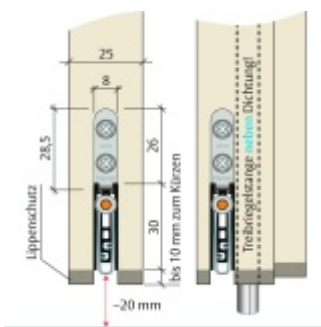

Produktový list

platný k 4. 5. 2026

luxusnikovani.cz
DELIVERED BY EFB

Automatická těsnící lišta Planet US RD+FH, 48 dB protipožární 1210 mm (Ize zkrátit do 1085 mm)

Planet SWISS

ID produktu: 803

Automatická těsnící lišta na dveře se šířkou pouze 8 mm. Vhodné pro ocelové nebo hliníkové dveře, kde se lišta instaluje do mezery profilu.

- Výška těsnící lišty až 20 mm
- Útlum až 48 dB
- Možnost seřízení výšky výsuvu lišty
- Vhodné pro dveře s malou tloušťkou díky šířce profilu 8 mm
- Záruka 7 let
- Vhodné pro objektové dveře s vysokým zatížením

Součástí balení je spojovací materiál pro dřevěné dveře

Vlastnosti automatické lišty:

Doplňkové vlastnosti lišty na objednávku :

Způsob instalace do dveří:

Vhodné zejména pro dveře z materiálu:

V případě objednávky samostatných profilů do celkové výše 2500,- Kč bez DPH bude k zakázce připočítán manipulační poplatek ve výši 500,- Kč bez DPH. Při objednávce nad 2500,- Kč je cena za kus konečná.