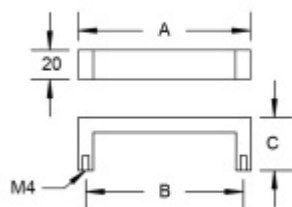

Vaše cena bez DPH

278 Kč

Vaše cena s DPH

336,38 Kč

Zobrazit produkt