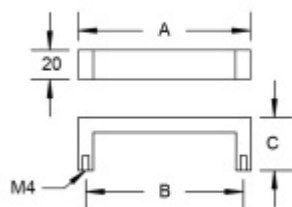

### Nábytkový úchyt Südmetail Nr.9 A 170 mm / B 160 mm

ID produktu: 8030

PLU: 19.10.1110

Průměr madla: 20 x 10 mm

Výška C = 32 mm

Nerez kartáčovaná

**Vaše cena bez DPH**

**11,35 €**