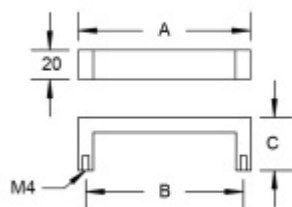

### Nábytkový úchyt Südmetall Nr.9 A 202 mm / B 192 mm

ID produktu: 8031

PLU: 19.10.1120

Průměr madla: 20 x 10 mm

Výška C = 32 mm

Nerez kartáčovaná

**Vaše cena bez DPH**

**310 Kč**