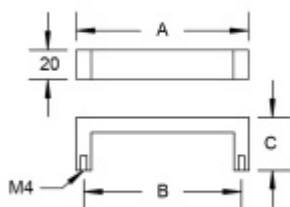

### Nábytkový úchyt Südmetail Nr.9 A 202 mm / B 192 mm

ID produktu: 8031

PLU: 19.10.1120

Průměr madla: 20 x 10 mm

Výška C = 32 mm

Nerez kartáčovaná

**Vaše cena bez DPH**

**12,65 €**