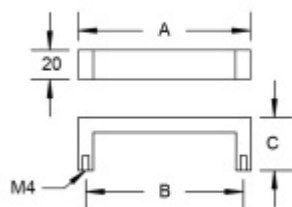

Vaše cena bez DPH

328 Kč

Vaše cena s DPH

396,88 Kč

Zobrazit produkt