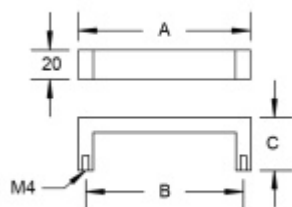

Zobrazit produkt