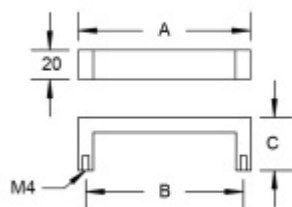

### Nábytkový úchyt Súdmetall Nr.9 A 234 mm / B 224 mm

ID produktu: 8032

PLU: 19.10.1130

Průměr madla: 20 x 10 mm

Výška C = 32 mm

Nerez kartáčovaná

**Vaše cena bez DPH**

**13,39 €**