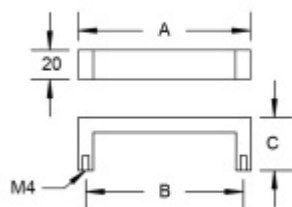

Vaše cena bez DPH

340 Kč

Vaše cena s DPH

411,4 Kč

Zobrazit produkt