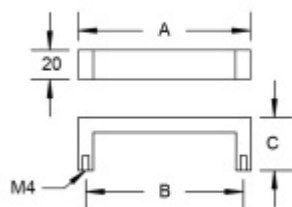

### Nábytkový úchyt Südmetail Nr.9 A 266 mm / B 256 mm

ID produktu: 8033

PLU: 19.10.1140

Průměr madla: 20 x 10 mm

Výška C = 32 mm

Nerez kartáčovaná

**Vaše cena bez DPH**

**13,88 €**